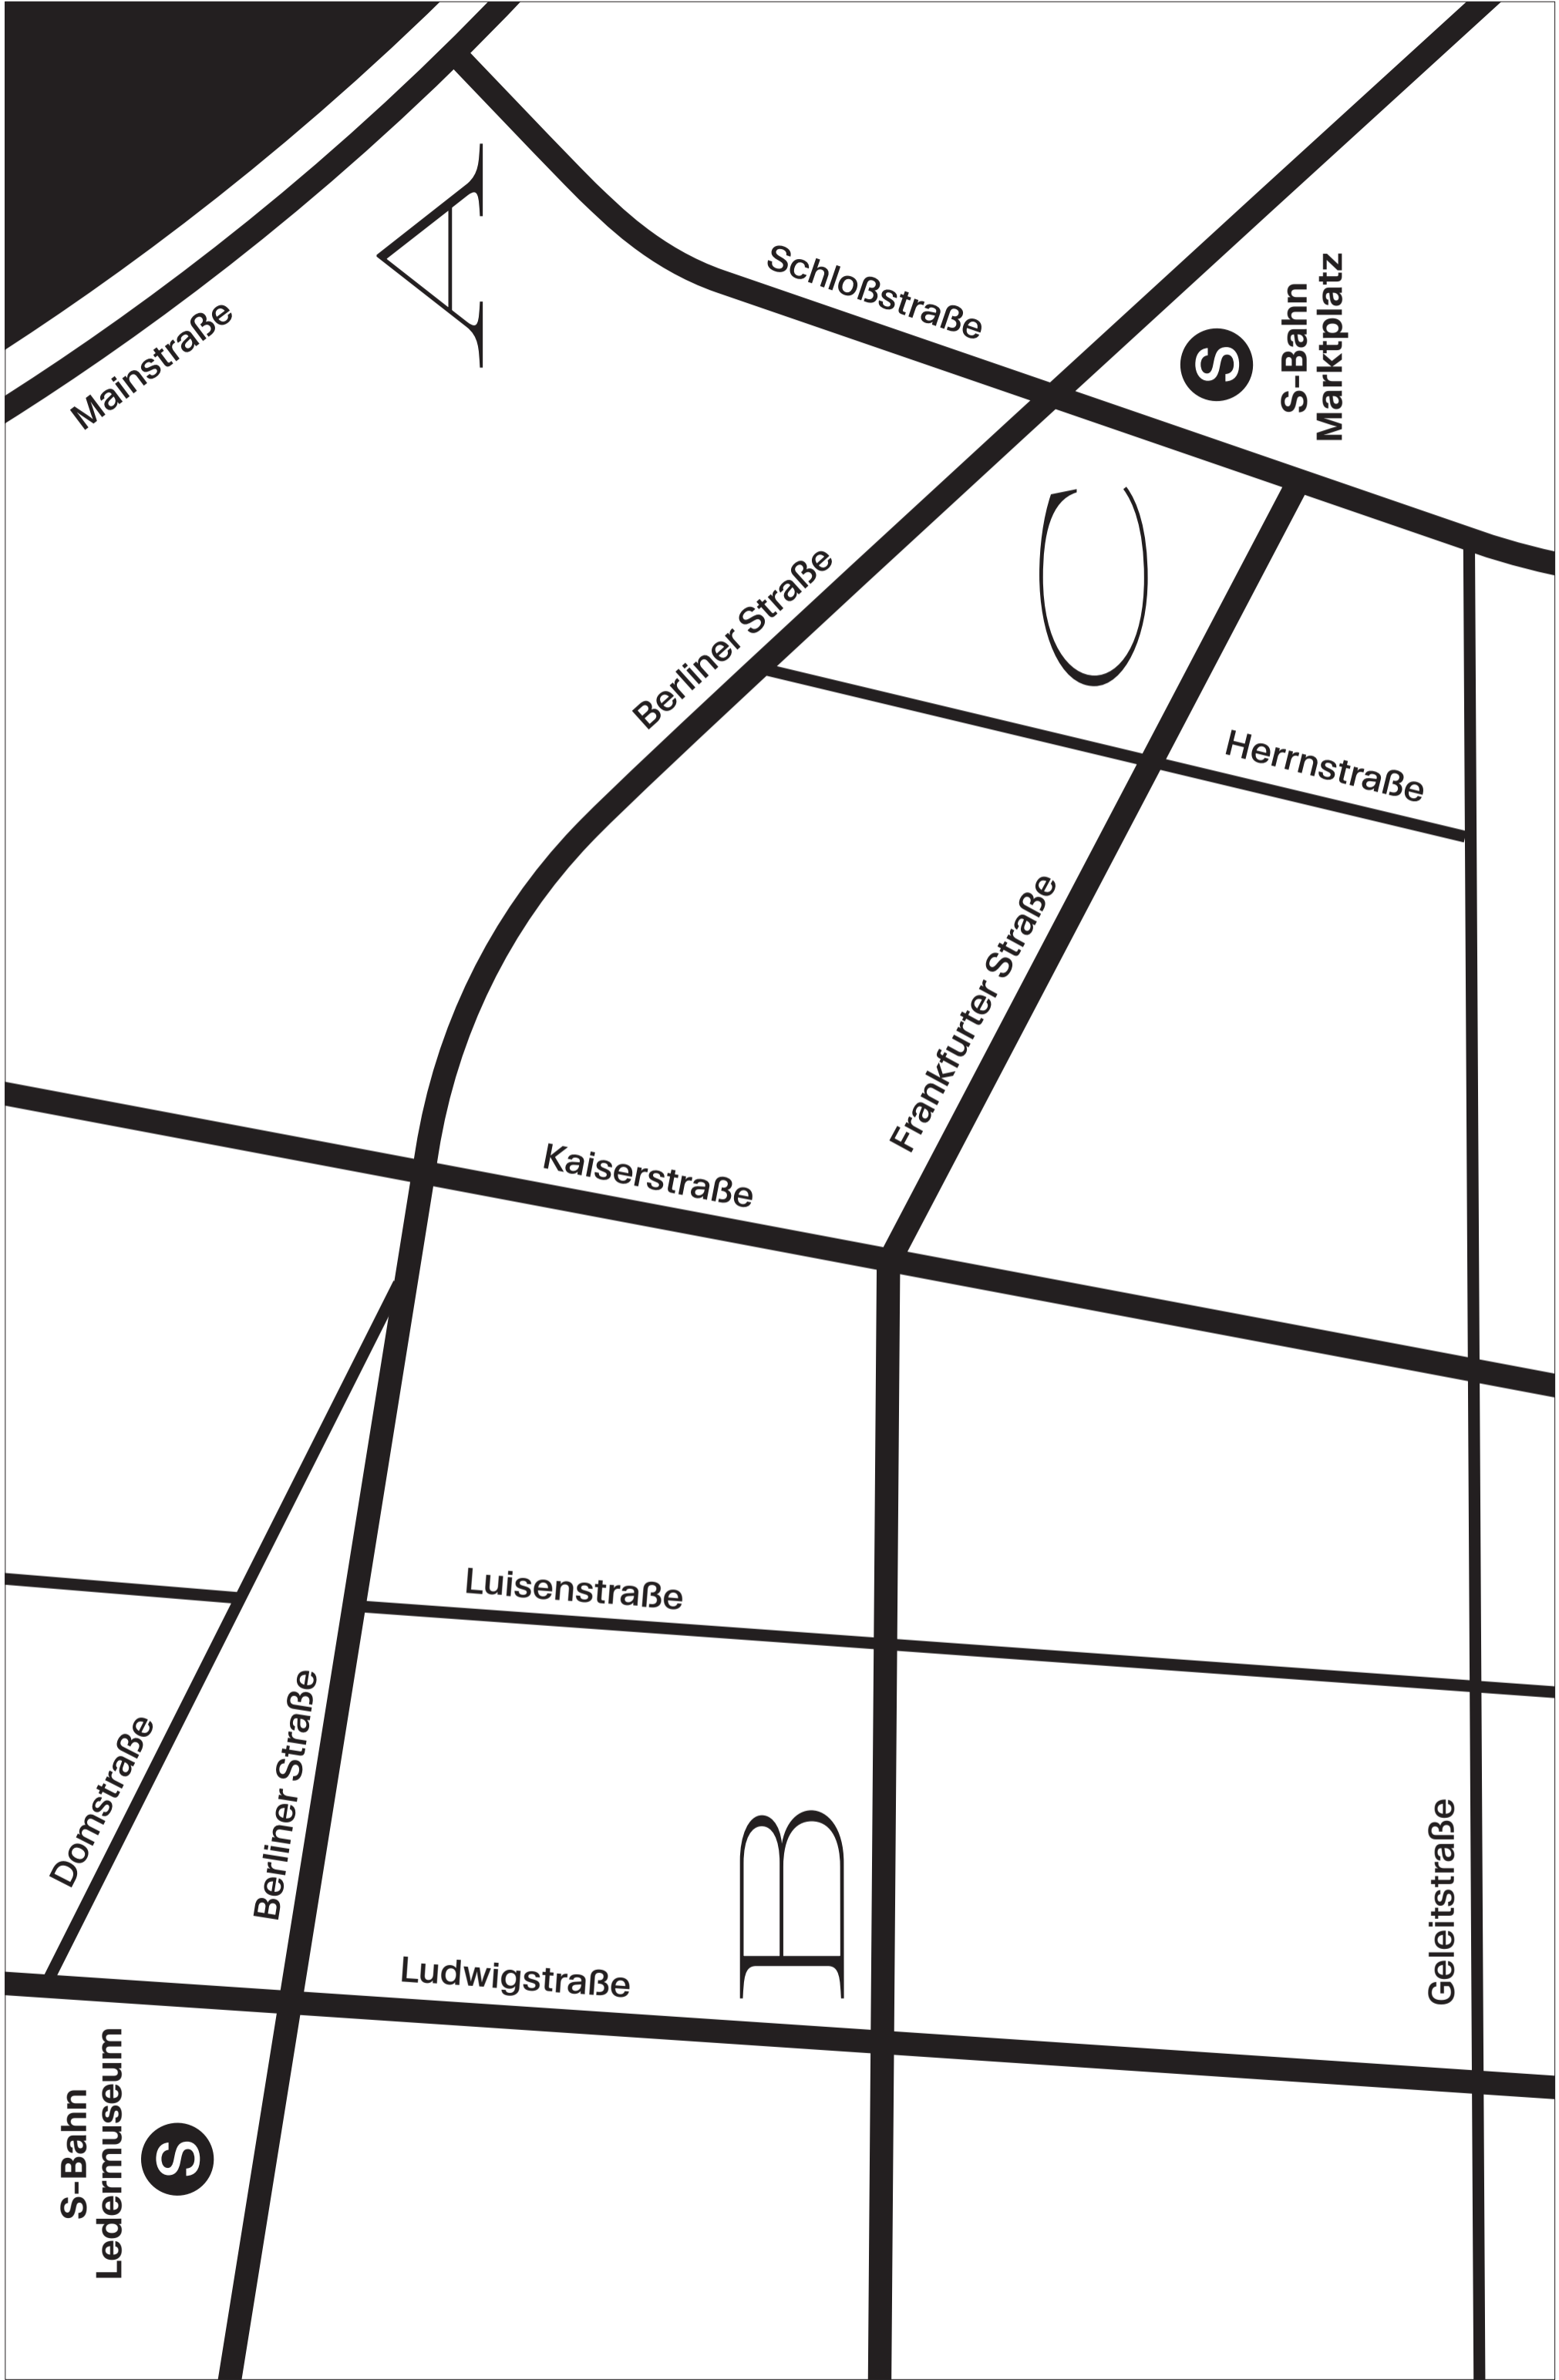

S-Bahn Ledermuseum

Domstraße

Berliner Straße

Ludwigstraße

Luisenstraße

Kaiserstraße

Frankfurter Straße

HfG-Campus Schlosstraße 31

Zollamt Galerie Frankfurter Straße 91

SATURN Eingang Huguenottenplatz Frankfurter Straße 17

Mainstraße

Schloßstraße

Berliner Straße

S-Bahn Marktplatz

Herrnstraße

Geleitstraße