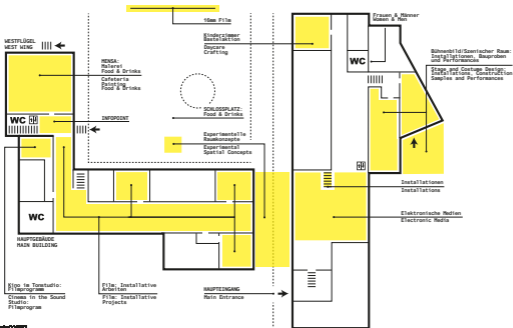

Hauptgebäude/Westflügel.

Main Building/West Wing

0

1. STOCKWERK LEVEL
2. ↑ Zugang Entrance
   - Standort Location
   - ≡ Treppe Stairs
   - ⬆️ Aufzug Elevator
   - WC Toilette Restroom
   - Ausstellung Exhibition

Hauptcasus Main Casus

HfG Offenbach
Rundgang 2024